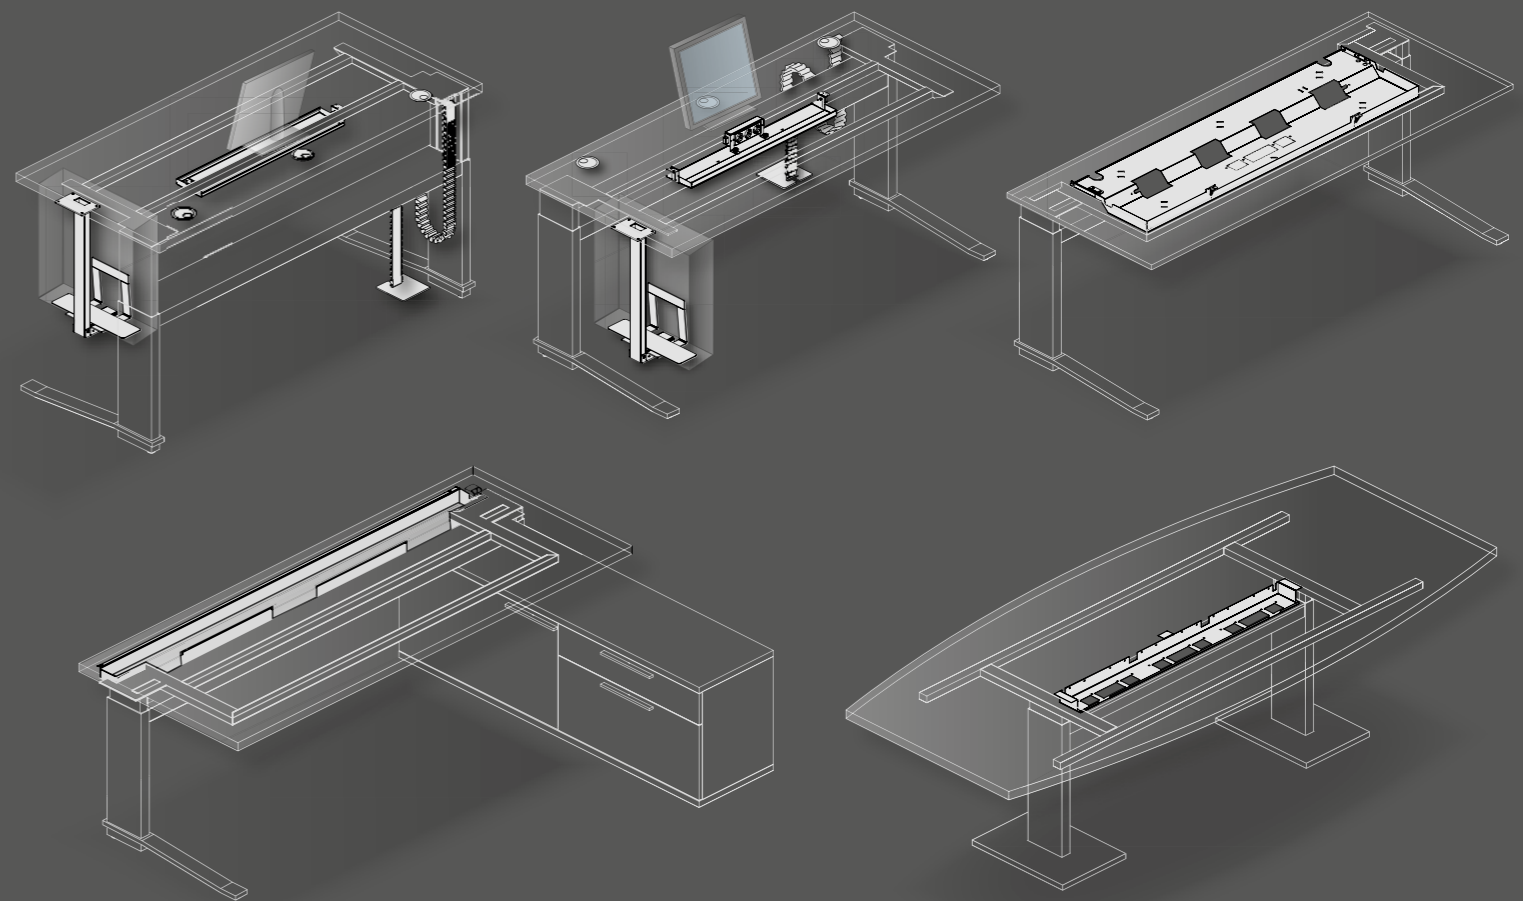

Oberfläche: Baleareneiche Dekor

Säulenprofile: Aluminium gebürstet, farblos eloxiert

Fußschienen: Aluminium poliert

Work station: 180 x 90 cm

Add-on-conference desk, swivelling: Ø 100 cm

Top: Balearic oak decor

*Corner work station: 195 x 200 cm
 Top: crystal white
 Columns: crystal white structure
 Foot bars: crystal white structure
 Caddy: side parts: graphite
 top, back panel and front panel,
 made of metal: crystal white structure*

Arbeitstische: 180 x 80 cm
 Oberfläche: kristallweiß
 Säulenprofile: graphit struktur
 Fußschienen: silber struktur
 Schiebetüren-Anstellelemente:
 graphit/weißaluminium

*Work stations: 180 x 80 cm
 Top: crystal white
 Columns: graphite structure
 Foot bars: silver structure
 Side cupboard units with sliding doors:
 graphite/aluminium white*

Verkabelung | *cablE management*

Arbeitsstisch starr 72 cm
work station fixed height

Arbeitsstisch höheneinstellbar 65-85 cm
work station initial height adjustable

Arbeitsstisch höhenverstellbar 68-120 cm
work station height adjustable