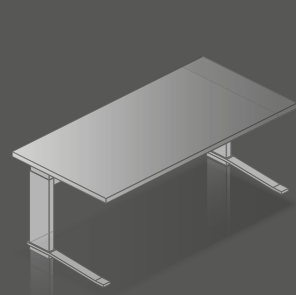

Work station: 180 x 90 cm
Top: Balearic oak decor
Columns: aluminium brushed, clear anodised
Foot bars: aluminium polished
Height adjustment range: 68 cm - 120 cm

Arbeitsische: 180 x 90 cm
Oberfläche: kristallweiß
Säulenprofile: Aluminium gebürstet, farblos eloxiert
Fußschienen: Aluminium poliert
Caddies & Sideboard: kristallweiß / orangerot

*Corner work station: 195 x 200 cm
 Top: crystal white
 Columns: crystal white structure
 Foot bars: crystal white structure
 Caddy: side parts: graphite
 top, back panel and front panel,
 made of metal: crystal white structure*

Arbeitstische: 180 x 80 cm
 Oberfläche: kristallweiß
 Säulenprofile: graphit struktur
 Fußschienen: silber struktur
 Schiebetüren-Anstellelemente:
 graphit/weißaluminium

*Work stations: 180 x 80 cm
 Top: crystal white
 Columns: graphite structure
 Foot bars: silver structure
 Side cupboard units with sliding doors:
 graphite/aluminium white*

Verkabelung | *cablE management*

Arbeitsstisch starr 72 cm
work station fixed height

Arbeitsstisch höheneinstellbar 65-85 cm
work station initial height adjustable

Arbeitsstisch höhenverstellbar 68-120 cm
work station height adjustable