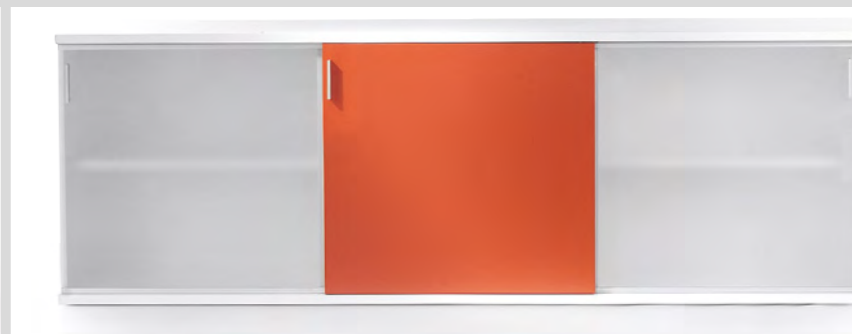

i**move**^c

WER DIE WELT IN BEWEGUNG VERSETZEN WILL,
MUSS SICH SELBST BEWEGEN.

IN ORDER TO SET THE WORLD IN MOTION
YOU HAVE TO MOVE YOURSELF.

SOKRATES
(469-399 v. CHR.)

Arbeits-tisch: 180 x 90 cm
Oberfläche: Balearische Dekor
Säulenprofile: Aluminium gebürstet, farblos eloxiert
Fußschiene: Aluminium poliert
Höhenverstellbereich: 68 cm - 120 cm

Work station: 180 x 90 cm
Top: Balearic oak decor
Columns: aluminium brushed, clear anodised
Foot bars: aluminium polished
Height adjustment range: 68 cm - 120 cm

Arbeitsische: 180 x 90 cm
Oberfläche: kristallweiß
Säulenprofile: Aluminium gebürstet, farblos eloxiert
Fußschienen: Aluminium poliert
Caddies & Sideboard: kristallweiß / orangerot

Work stations: 180 x 90 cm
Top: crystal white
Columns: aluminium brushed, clear anodised
Foot bars: aluminium polished
Caddies & sideboard: crystal white

Besprechungstisch rund, Ø 100 cm
 Oberfläche: Ahorn Dekor
 Gestell: kristallweiß struktur
 Fußplatte: Chromeblending