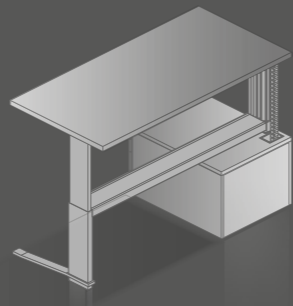

Work station: 180 x 90 cm
Top: Balearic oak decor
Columns: aluminium brushed, clear anodised
Foot bars: aluminium polished
Height adjustment range: 68 cm - 120 cm

Arbeitsische: 180 x 90 cm
Oberfläche: kristallweiß
Säulenprofile: Aluminium gebürstet, farblos eloxiert
Fußschienen: Aluminium poliert
Caddies & Sideboard: kristallweiß / orangerot

Arbeitstische: 180 x 80 cm
 Oberfläche: kristallweiß
 Säulenprofile: graphit struktur
 Fußschienen: silber struktur
 Schiebetüren-Anstellelemente:
 graphit/weißaluminium

*Work stations: 180 x 80 cm
 Top: crystal white
 Columns: graphite structure
 Foot bars: silver structure
 Side cupboard units with sliding doors:
 graphite/aluminium white*

Verkabelung | *cablE management*

Arbeitsstisch starr 72 cm
work station fixed height

Arbeitsstisch höheneinstellbar 65-85 cm
work station initial height adjustable

Arbeitsstisch höhenverstellbar 68-120 cm
work station height adjustable

integriertes Lowboard
lowboard integrated

integrierter Technikcontainer
technical container integrated

Plattengrößen für Korpusunterbauten / sizes of tops for carcass

Besprechungstische | conference desks