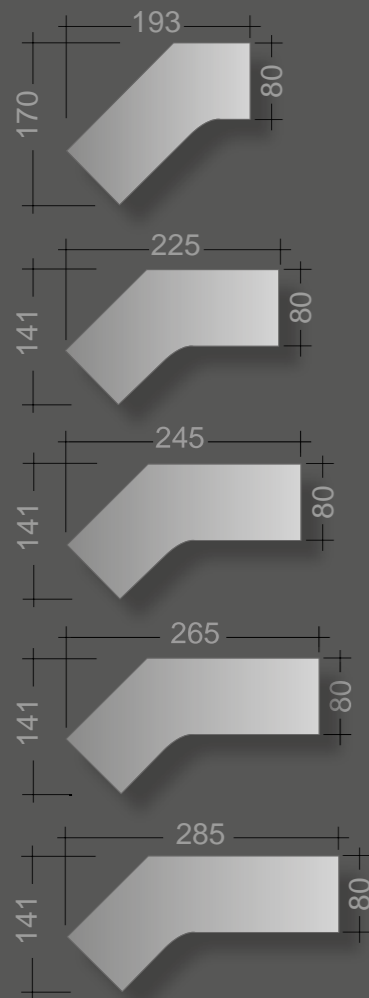

*Round conference desk, Ø 100 cm
 Top: maple decor
 Frame: crystal white structure
 Foot plate: chrome blending*

Arbeitstisch angewinkelt: 245 x 141 cm
 Oberfläche: Ahorn Dekor
 Säulenprofile: kristallweiß struktur
 Fußschienen: Aluminium poliert
 Container: kristallweiß

integriertes Lowboard
lowboard integrated

integrierter Technikcontainer
technical container integrated

Plattengrößen für Korpusunterbauten / sizes of tops for carcass

Besprechungstische | conference desks

Arbeitsstisch: 160 x 80 cm
 Höhe: 72 cm (starr)
 Oberfläche: Rodach Eiche Dekor
 Säulenprofile: Aluminium gebürstet, farblos eloxiert
 Fußschienen: Silber struktur
 Work station: 160 x 80 cm
Fixed height 72 cm
Top: Rodach oak decor
Colums: aluminium brushed, clear anodised
Foot bars: silver structure

Besprechungstisch rechteckig: 240 x 120 cm *Rectangular conference desk: 240 x 120 cm*
 Oberfläche: Echtholz Eiche *Top: oak veneer*
 Gestell: kristallweiß struktur *frame: crystal white structure*

Arbeits-tisch: 223 x 90 cm