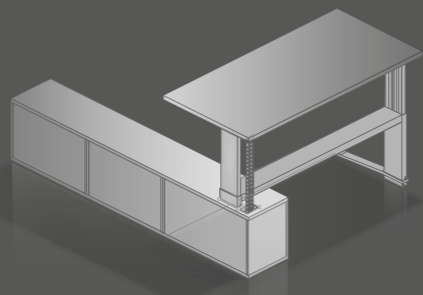

Work station: 180 x 90 cm
Top: Balearic oak decor
Columns: aluminium brushed, clear anodised
Foot bars: aluminium polished
Height adjustment range: 68 cm - 120 cm

Arbeitsische: 180 x 90 cm
Oberfläche: kristallweiß
Säulenprofile: Aluminium gebürstet, farblos eloxiert
Fußschienen: Aluminium poliert
Caddies & Sideboard: kristallweiß / orangerot

*Corner work station: 195 x 200 cm
 Top: crystal white
 Columns: crystal white structure
 Foot bars: crystal white structure
 Caddy: side parts: graphite
 top, back panel and front panel,
 made of metal: crystal white structure*

Arbeitstische: 180 x 80 cm
 Oberfläche: kristallweiß
 Säulenprofile: graphit struktur
 Fußschienen: silber struktur
 Schiebetüren-Anstellelemente:
 graphit/weißaluminium

*Work stations: 180 x 80 cm
 Top: crystal white
 Columns: graphite structure
 Foot bars: silver structure
 Side cupboard units with sliding doors:
 graphite/aluminium white*

Verkabelung | *cablE management*

Arbeitsstisch starr 72 cm
work station fixed height

Arbeitsstisch höheneinstellbar 65-85 cm
work station initial height adjustable

Arbeitsstisch höhenverstellbar 68-120 cm
work station height adjustable