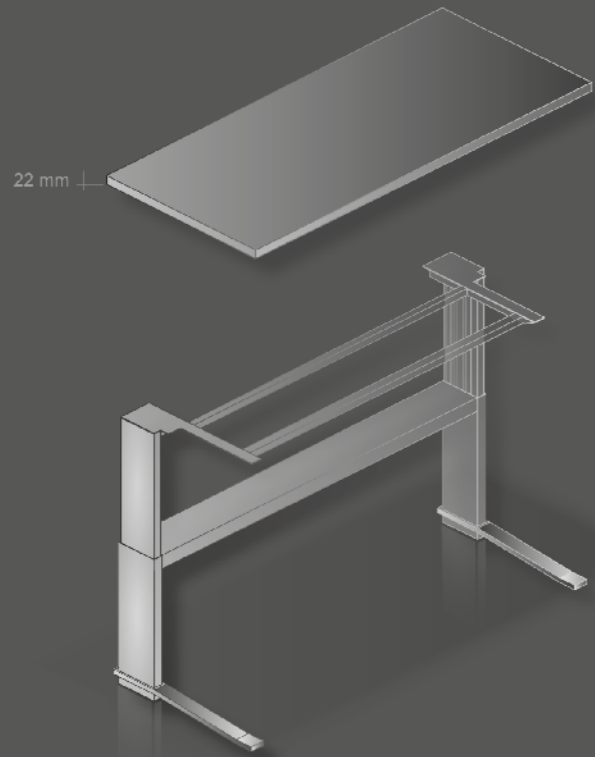

Verkabelung | *cablE management*