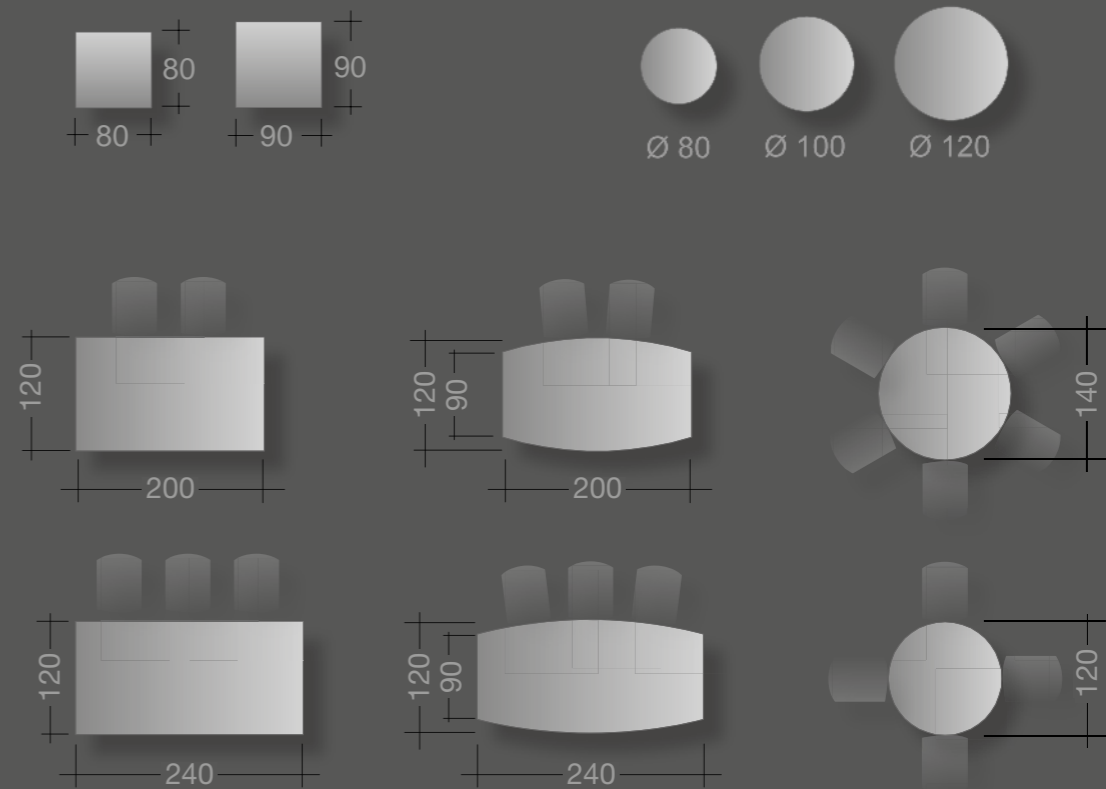

Verkabelung | *cablE management*

Arbeitsstisch starr 72 cm
work station fixed height

Arbeitsstisch höheneinstellbar 65-85 cm
work station initial height adjustable

Arbeitsstisch höhenverstellbar 68-120 cm
work station height adjustable

integriertes Lowboard
lowboard integrated

integrierter Technikcontainer
technical container integrated

Plattengrößen für Korpusunterbauten / sizes of tops for carcass

Besprechungstische | conference desks

Arbeitsstisch: 160 x 80 cm
 Höhe: 72 cm (starr)
 Oberfläche: Rodach Eiche Dekor
 Säulenprofile: Aluminium gebürstet, farblos eloxiert
 Fußschienen: Silber struktur
 Work station: 160 x 80 cm
Fixed height 72 cm
Top: Rodach oak decor
Colums: aluminium brushed, clear anodised
Foot bars: silver structure