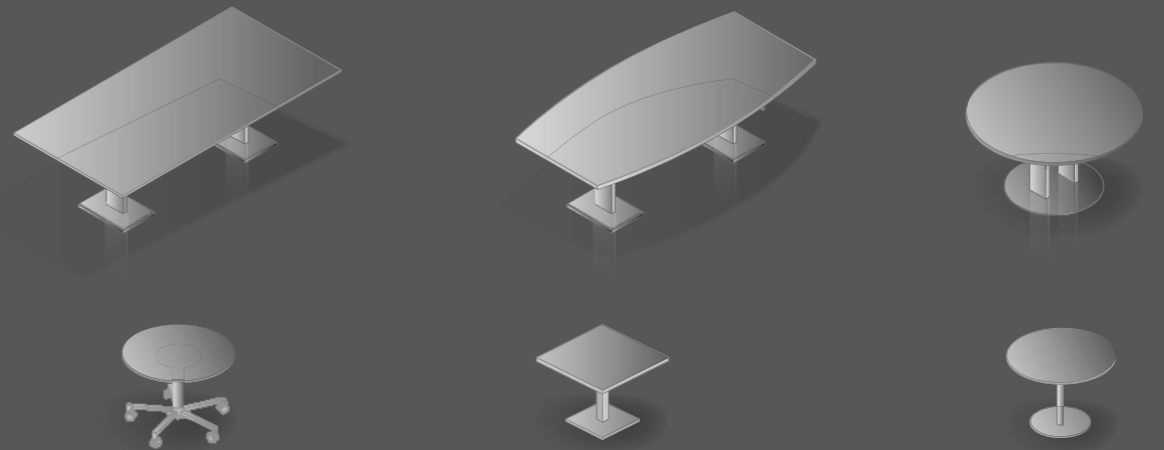

Verkabelung | *cablE management*