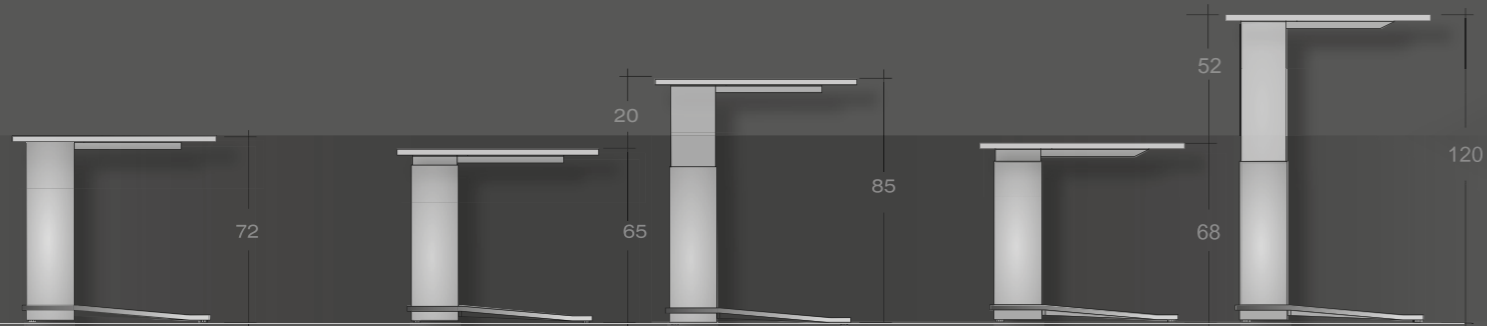

Verkabelung | *cablE management*

Arbeitsstisch starr 72 cm
work station fixed height

Arbeitsstisch höheneinstellbar 65-85 cm
work station initial height adjustable

Arbeitsstisch höhenverstellbar 68-120 cm
work station height adjustable