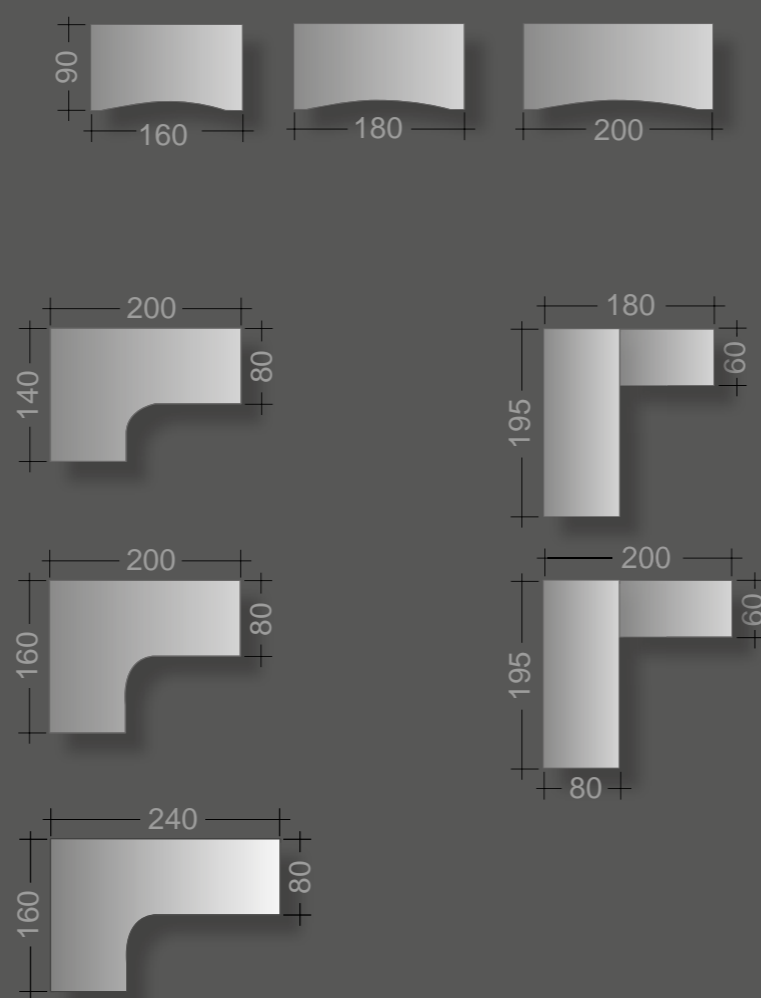

Work station: 180 x 90 cm
Top: Balearic oak decor
Columns: aluminium brushed, clear anodised
Foot bars: aluminium polished
Height adjustment range: 68 cm - 120 cm

Arbeitsische: 180 x 90 cm
Oberfläche: kristallweiß
Säulenprofile: Aluminium gebürstet, farblos eloxiert
Fußschienen: Aluminium poliert
Caddies & Sideboard: kristallweiß / orangerot

integriertes Lowboard
lowboard integrated

integrierter Technikcontainer
technical container integrated

Plattengrößen für Korpusunterbauten / sizes of tops for carcass

Besprechungstische | conference desks

Arbeitsstisch: 160 x 80 cm
 Höhe: 72 cm (starr)
 Oberfläche: Rodach Eiche Dekor
 Säulenprofile: Aluminium gebürstet, farblos eloxiert
 Fußschienen: Silber struktur
 Work station: 160 x 80 cm
Fixed height 72 cm
Top: Rodach oak decor
Colums: aluminium brushed, clear anodised
Foot bars: silver structure

Besprechungstisch Freiform: 240 x 120 cm

Oberfläche: kristallweiß

Gestell: kristallweiß struktur

Fußplatte: Chromeblending

Höhenverstellbereich: 74 cm - 126 cm

Free form conference desk: 240 x 120 cm

Top: crystal white