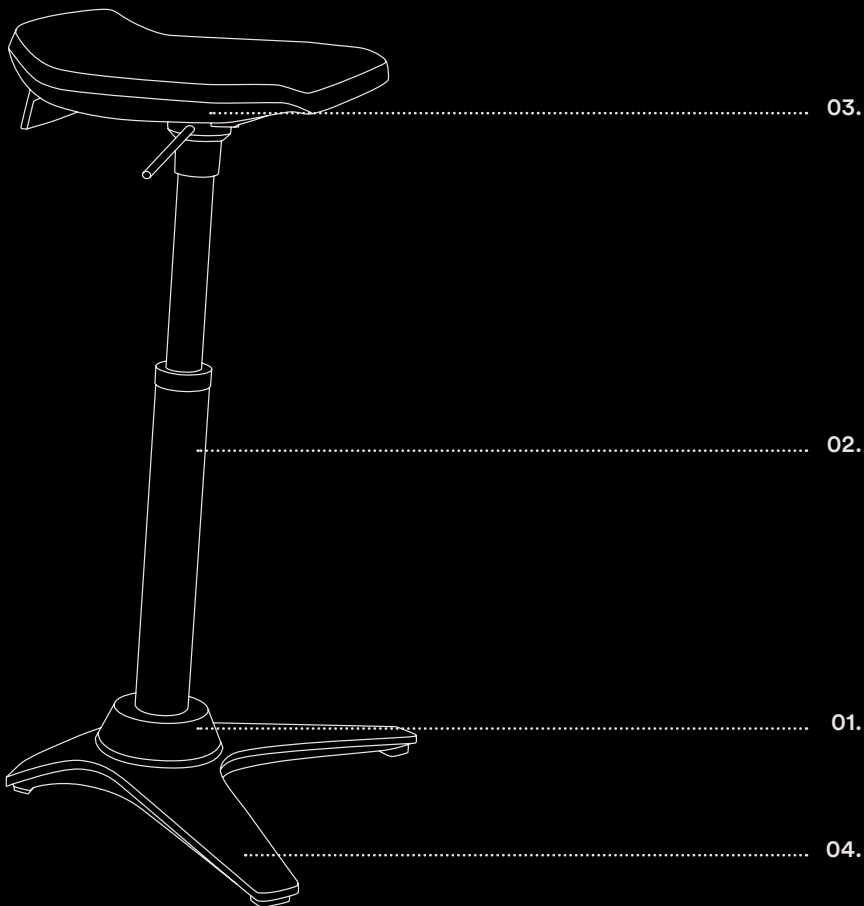

Gesundheit ist eine Frage der Haltung.

Die flexible Mittelsäule fördert ständige Mikrobewegungen, die die Bandscheiben gut ernährt halten. Zusätzlich sorgt das bodennahe Gelenk immer für eine aufrechte Haltung zur Arbeitsfläche. So unterstützt kann man sich ganz schön weit in alle Richtungen lehnen.

Mit freundlichen Größen.

Kein anderer Stehstuhl erlaubt eine so große Variabilität in der Höhenverstellung. Für jede Körpergröße und Tischhöhe, im Sitzen und im Stehen, individuell, schnell und stufenlos. Und durch sein geringes Gewicht lässt er sich auch ganz einfach von A nach B bewegen.

- 01. **Multidimensionales Bewegungselement:** Sorgt mithilfe des Gummigelenks für eine maximale Beweglichkeit sowohl nach vorne als auch zur Seite. Damit werden Greif- und Bewegungsraum des Nutzers erweitert.
- 02. **Vorgeneigte Mittelsäule mit Rückdrehfunktion:** Sorgt für die Entlastung der Bandscheiben und sichert eine optimale Haltung zur Arbeitsfläche.
- 03. **Flexibler und robuster Sitz:** Fördert eine aufrechte Haltung, die Flexzone vermeidet Druck durch die Sitzvorderkante.
- 04. **Stabiler, dreiachsiger Standfuß:** Sorgt für eine extreme Kippsicherheit und Standfestigkeit.

Einstellmöglichkeiten:

Sitzhöhe (Gasdruckfeder)

Technische Details:

| | |
|---------------------|--|
| Produktgewicht: | 5,7 kg Version High: 5,9 kg |
| Sitzhöhe: | 51 – 84 cm Version High: 60 – 93 cm |
| max. Nutzergewicht: | 120 kg |
| Standfuß: | Tiefe: 35,5 cm, Breite: 45,5 cm Aluminiumdruckguss, pulverbeschichtet schwarz, mit Universalgleitern (ESD-Modell: Gleiter leitfähig) |
| Sitz: | Integralschaum schwarz, Tiefe: 30 cm, Breite: 33 cm |
| ESD-Modell: | Integralschaum leitfähig |